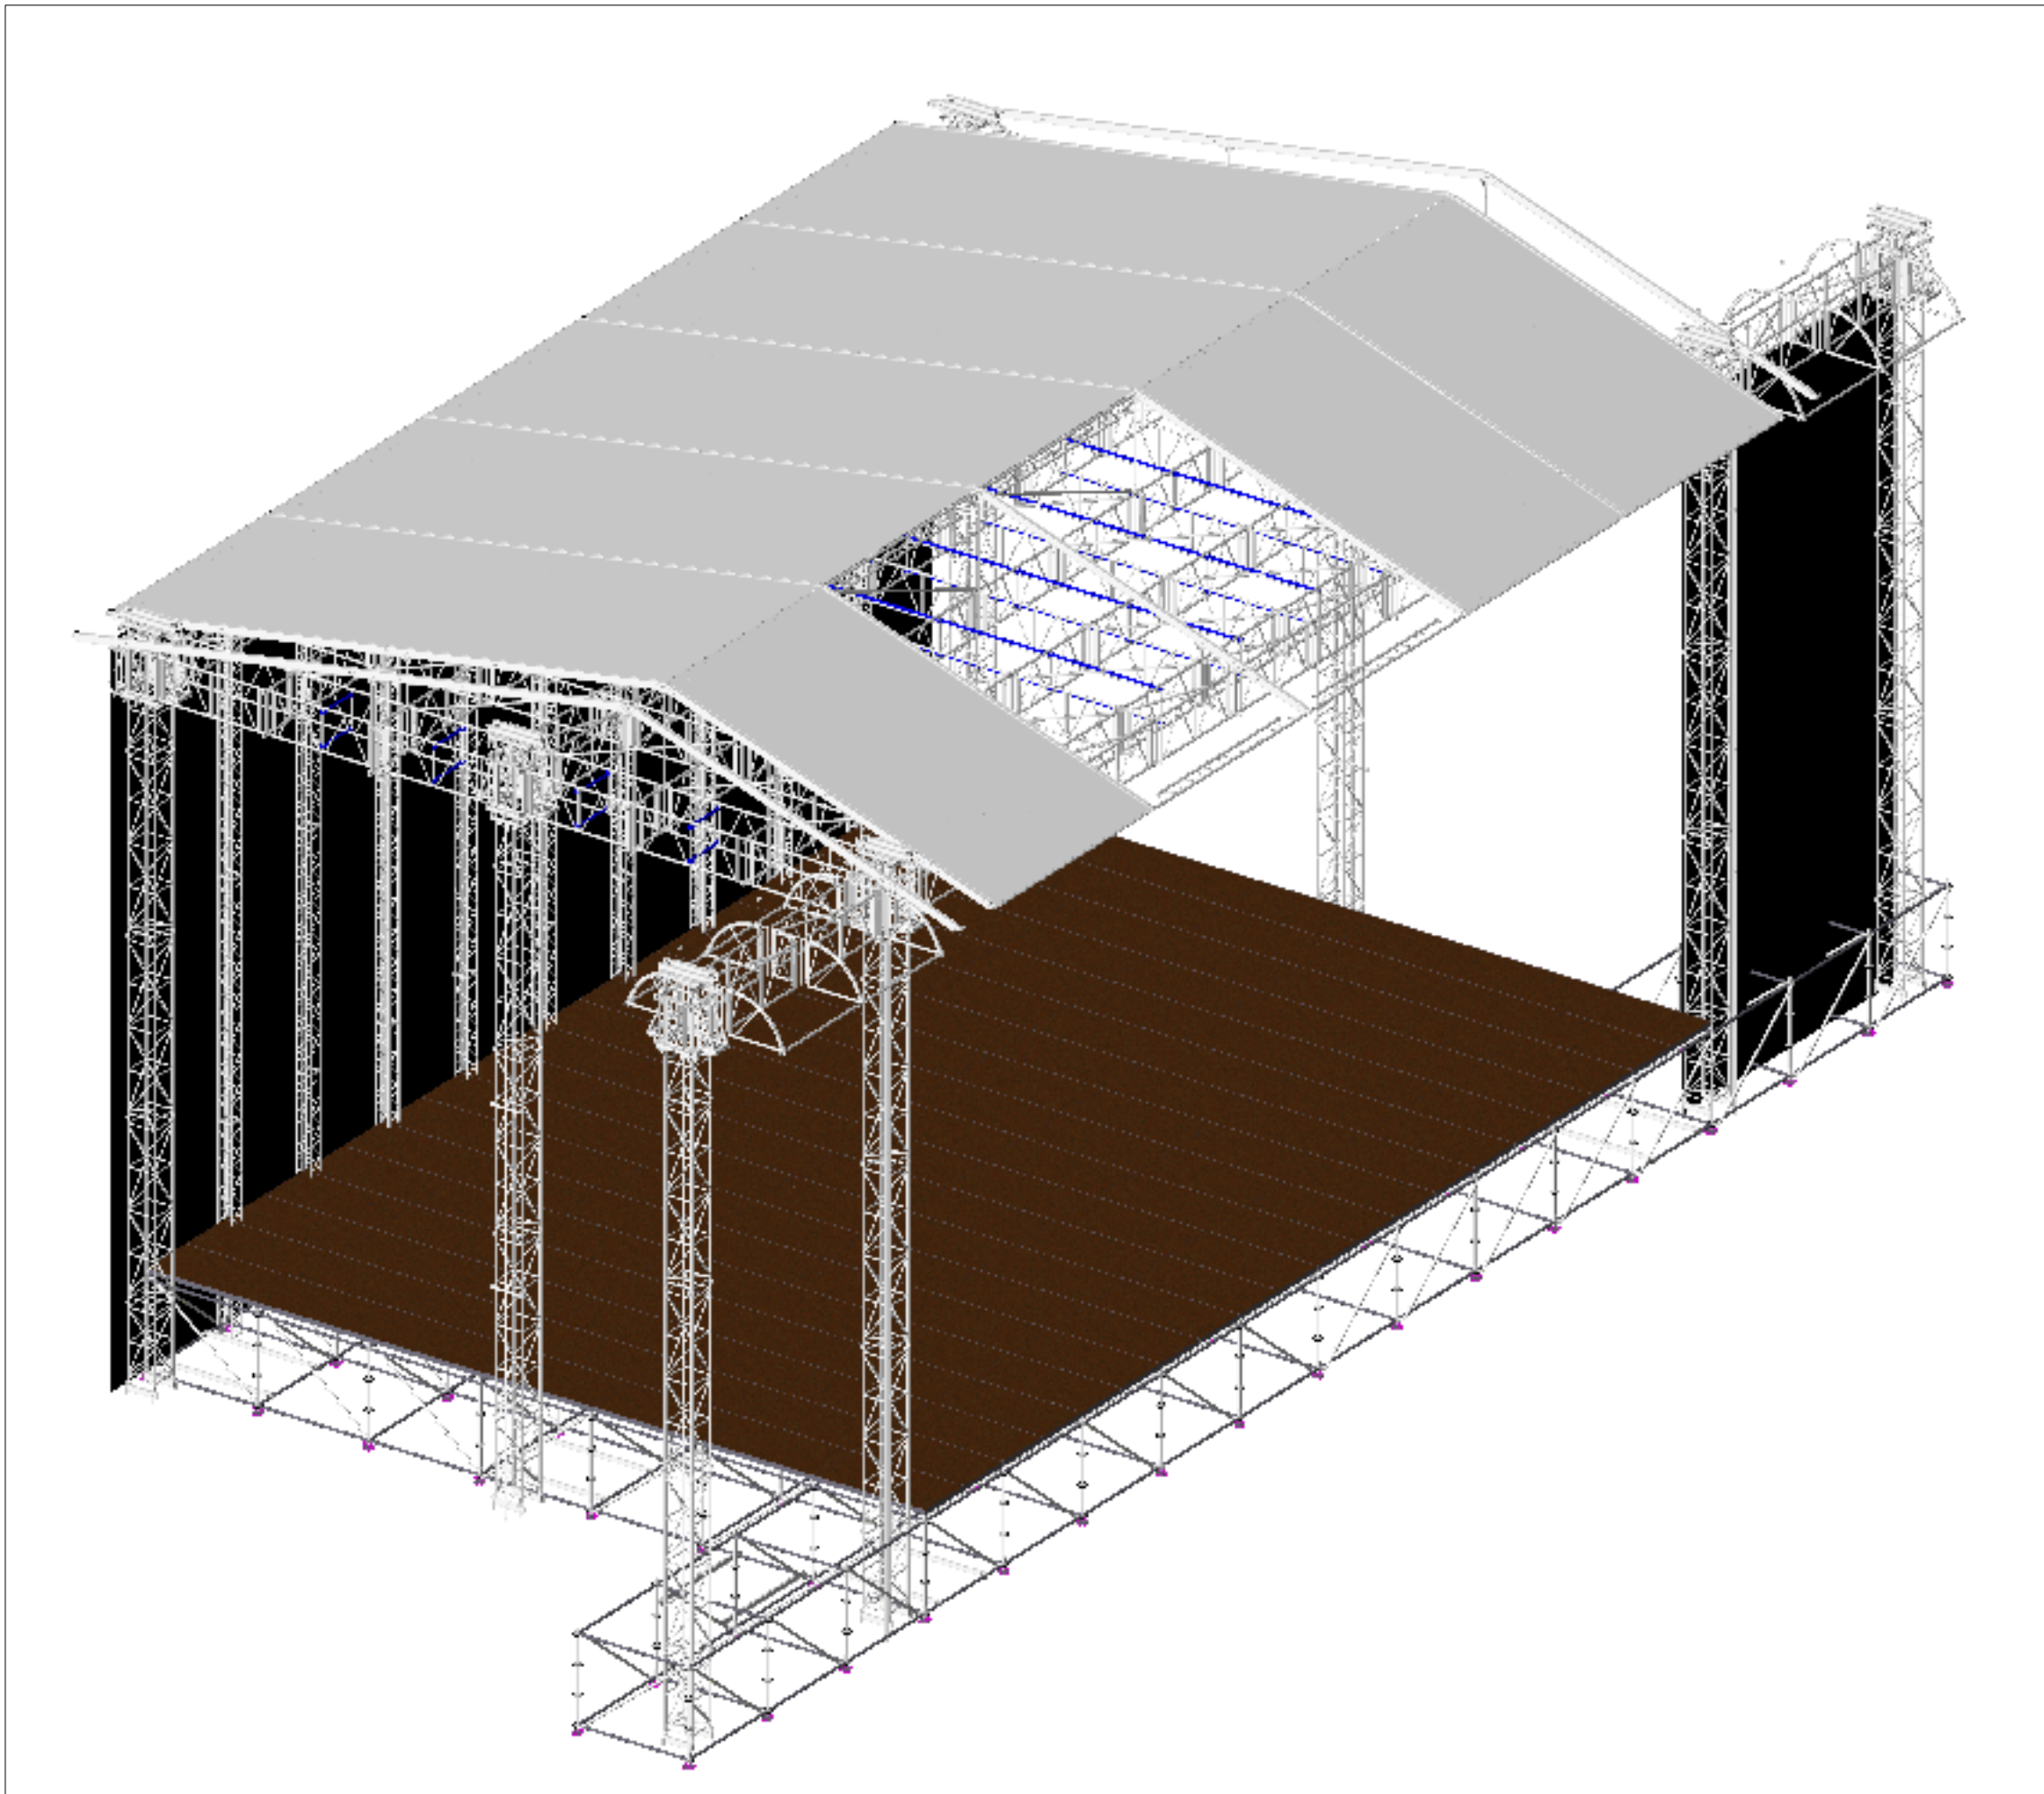

Perspektive:

Projekt	Projektnummer
Bühnendach 20x14	-----
Perspektive	Show
Auftraggeber	Aufbau
	Abbau
	Plannummer
	100
Planverfasser	Maßstab
Uli Dikreiter	1:100
uli.dikreiter@magic-medientechnik.de	Dateiname
	20x14 Render
	Homepage.vwx